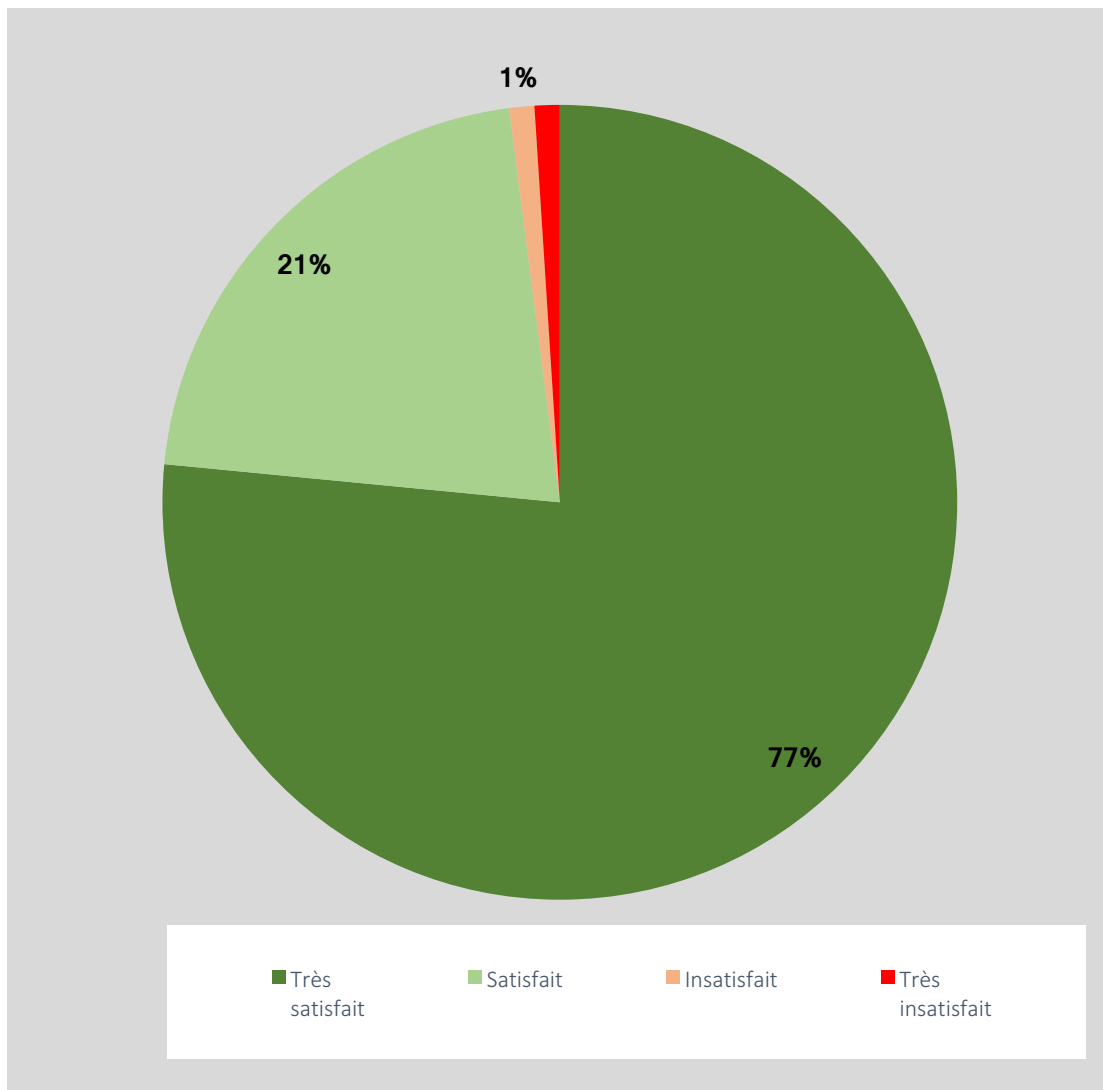

INTER

TAUX DE SATISFACTION GLOBAL

FORMATIONS ESPACES VERTS ET PAYSAGE 2022

(Résultats basés sur 294 questionnaires complétés par les apprenants)

Très satisfait	Satisfait	Insatisfait	Très insatisfait
225	63	3	3
76,53%	21,43%	1,02%	1,02%

INTRA

TAUX DE SATISFACTION GLOBAL

FORMATIONS ESPACES VERTS ET PAYSAGE 2022

(Résultats basés sur 263 questionnaires complétés par les apprenants)

Très satisfait	Satisfait	Insatisfait	Très insatisfait
182	81	0	0
69,20%	30,80%	0,00%	0,00%