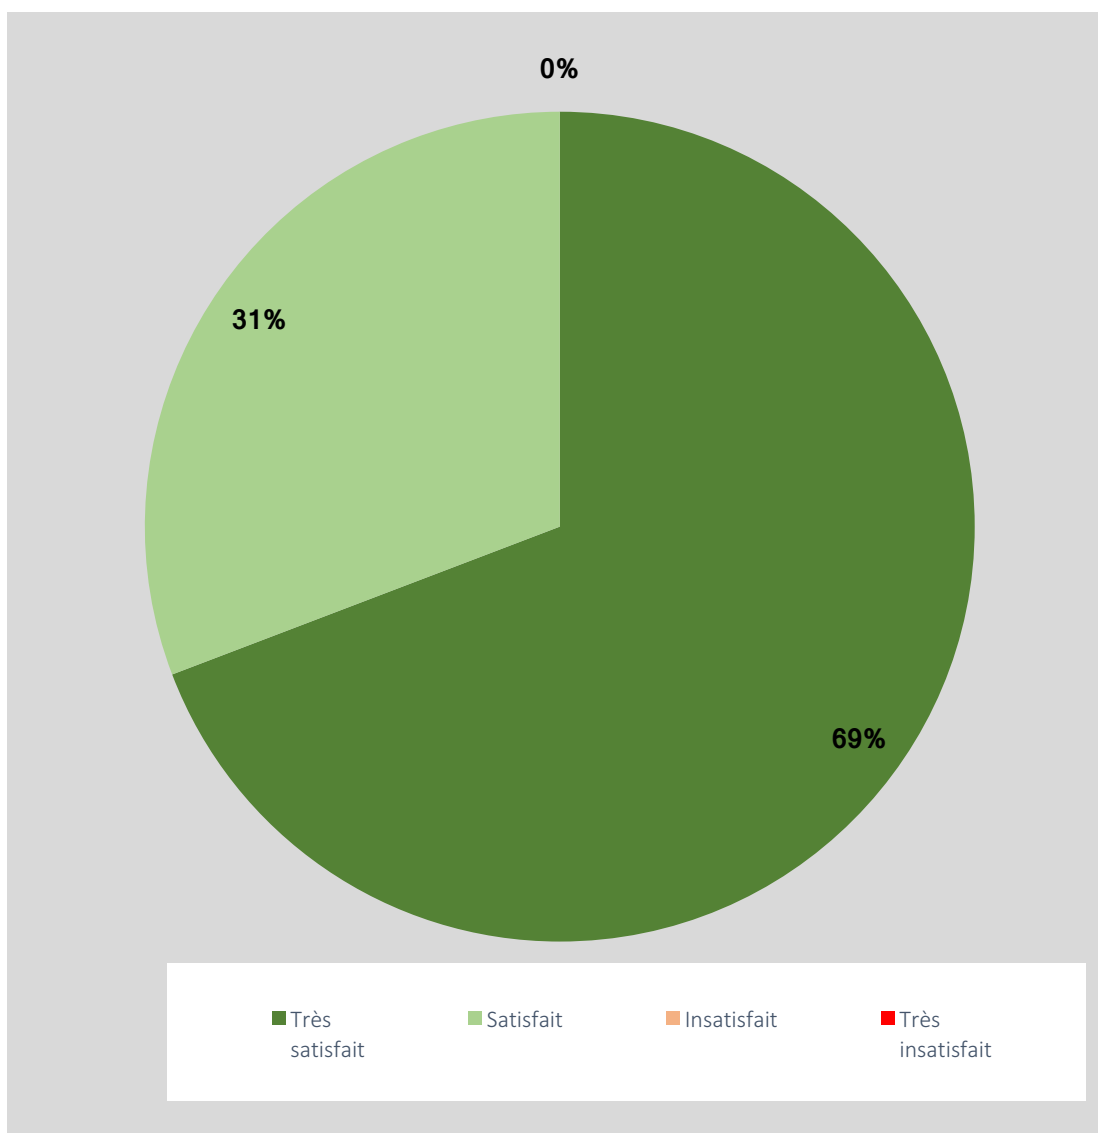

INTER

TAUX DE SATISFACTION GLOBAL

FORMATIONS ESPACES VERTS ET PAYSAGE 2022

(Résultats basés sur 294 questionnaires complétés par les apprenants)

Très satisfait	Satisfait	Insatisfait	Très insatisfait
225	63	3	3
76,53%	21,43%	1,02%	1,02%

INTRA

TAUX DE SATISFACTION GLOBAL

FORMATIONS ESPACES VERTS ET PAYSAGE 2022

(Résultats basés sur 263 questionnaires complétés par les apprenants)

Très satisfait	Satisfait	Insatisfait	Très insatisfait
182	81	0	0
69,20%	30,80%	0,00%	0,00%