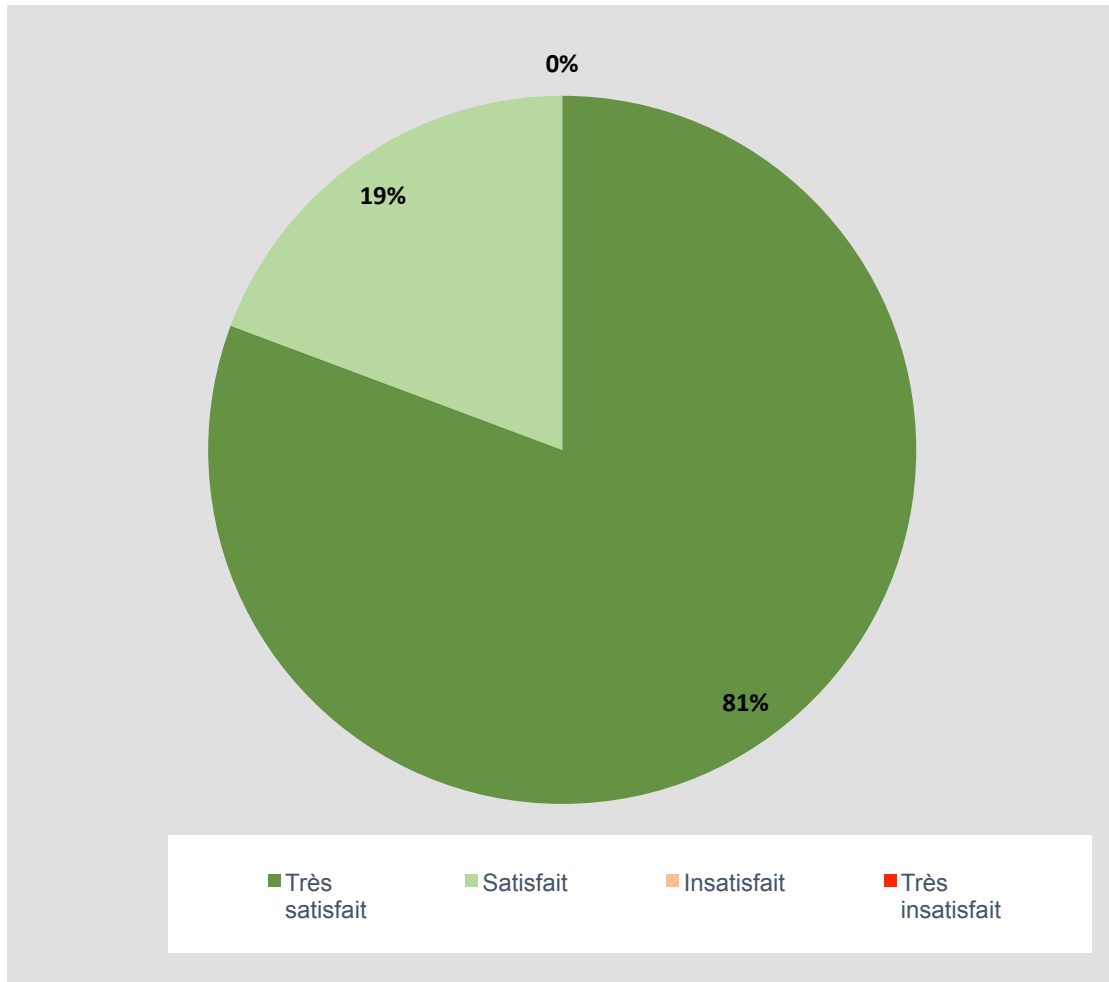

TAUX DE SATISFACTION GLOBAL

FORMATIONS ESPACES VERTS ET PAYSAGE 2022 : 97,96%

(Résultats basés sur 294 questionnaires complétés par les apprenants)

Très satisfait	Satisfait	Insatisfait	Très insatisfait
225	63	3	3
76,53%	21,43%	1,02%	1,02%

TAUX DE SATISFACTION GLOBAL

FORMATIONS LE JARDIN DE SOIN ET DE SANTÉ 2022 : 100%

(Résultats basés sur 114 questionnaires complétés par les apprenants)

Très satisfait	Satisfait	Insatisfait	Très insatisfait
92	22	0	0
81,20%	18,80%	0,00%	0,00%