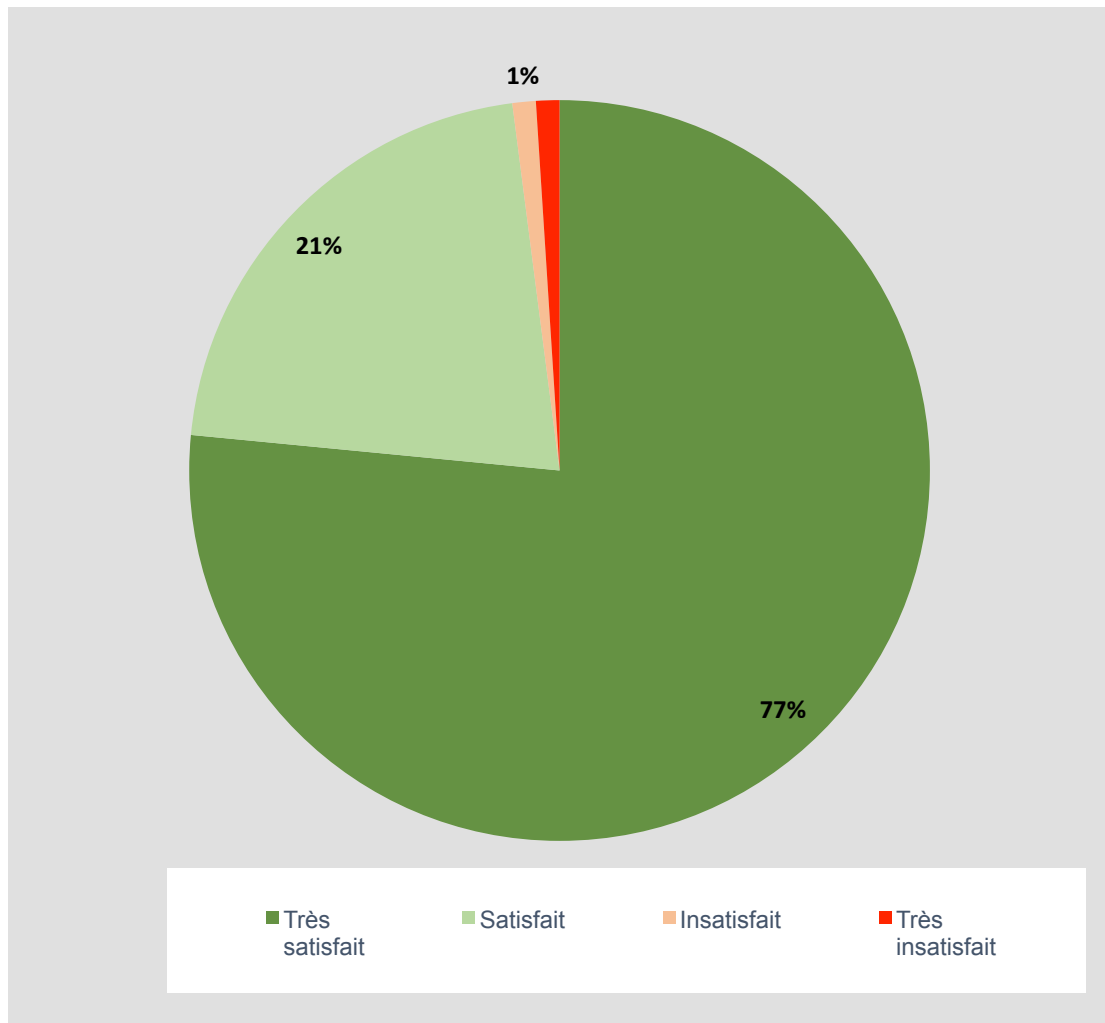

TAUX DE SATISFACTION GLOBAL

FORMATIONS ESPACES VERTS ET PAYSAGE 2022 : 97,96%

(Résultats basés sur 294 questionnaires complétés par les apprenants)

Très satisfait	Satisfait	Insatisfait	Très insatisfait
225	63	3	3
76,53%	21,43%	1,02%	1,02%

TAUX DE SATISFACTION GLOBAL

FORMATIONS LE JARDIN DE SOIN ET DE SANTÉ 2022 : 100%

(Résultats basés sur 114 questionnaires complétés par les apprenants)

Très satisfait	Satisfait	Insatisfait	Très insatisfait
92	22	0	0
81,20%	18,80%	0,00%	0,00%