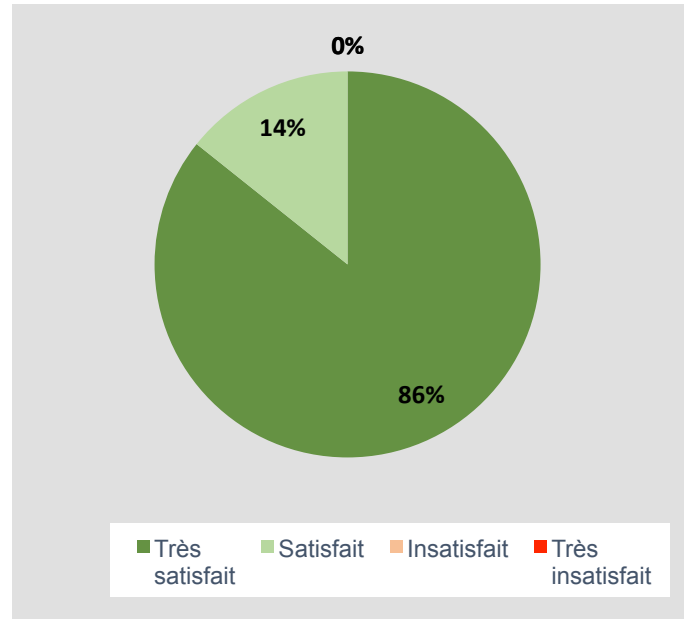

SATISFACTION GENERALE FORMATION : EV ET PAYSAGE

Satisfaction générale des formations espaces verts et paysage

Très satisfait	Satisfait	Insatisfait	Très insatisfait
85	51	0	0
62,50%	37,50%	0,00%	0,00%

Satisfaction générale formation par formation

SATISFACTION GENERALE FORMATION : LE JARDIN DE SOIN ET DE SANTE

Satisfaction générale des formations le jardin de soin et de santé

Très satisfait	Satisfait	Insatisfait	Très insatisfait
30	5	0	0
85,71%	14,29%	0,00%	0,00%