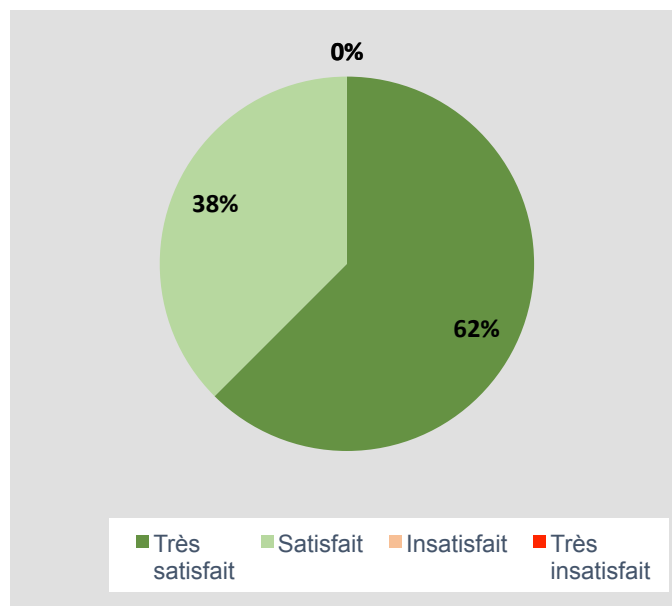

SATISFACTION GENERALE FORMATION : EV ET PAYSAGE

Satisfaction générale des formations espaces verts et paysage

Très satisfait	Satisfait	Insatisfait	Très insatisfait
85	51	0	0
62,50%	37,50%	0,00%	0,00%

Satisfaction générale formation par formation

SATISFACTION GENERALE FORMATION : LE JARDIN DE SOIN ET DE SANTE

Satisfaction générale des formations le jardin de soin et de santé

Très satisfait	Satisfait	Insatisfait	Très insatisfait
30	5	0	0
85,71%	14,29%	0,00%	0,00%