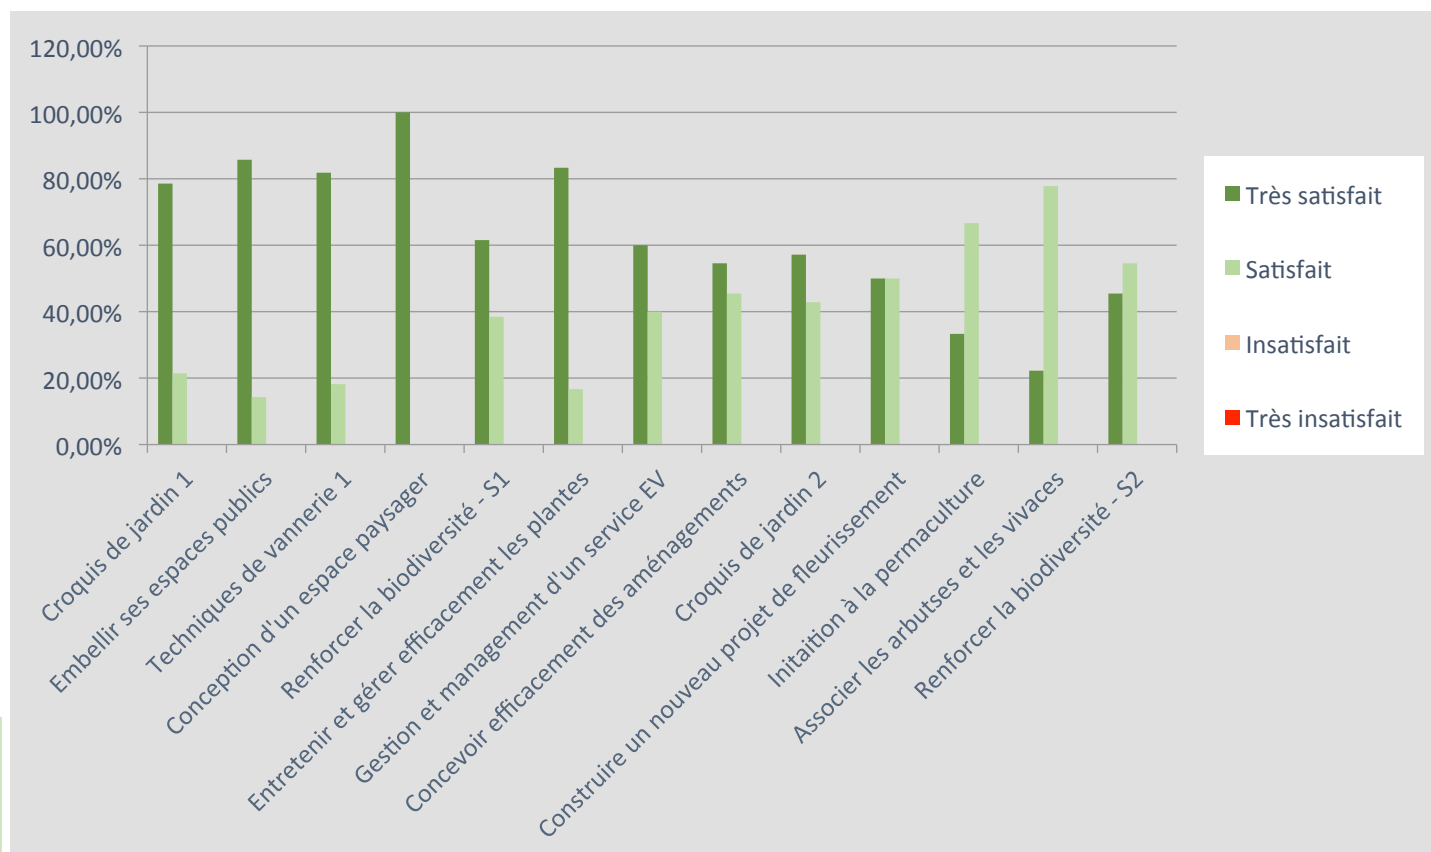

SATISFACTION GENERALE FORMATION : EV ET PAYSAGE

Satisfaction générale des formations espaces verts et paysage

Très satisfait	Satisfait	Insatisfait	Très insatisfait
85	51	0	0
62,50%	37,50%	0,00%	0,00%

Satisfaction générale formation par formation

SATISFACTION GENERALE FORMATION : LE JARDIN DE SOIN ET DE SANTE

Satisfaction générale des formations le jardin de soin et de santé

Très satisfait	Satisfait	Insatisfait	Très insatisfait
30	5	0	0
85,71%	14,29%	0,00%	0,00%

Satisfaction générale formation par formation