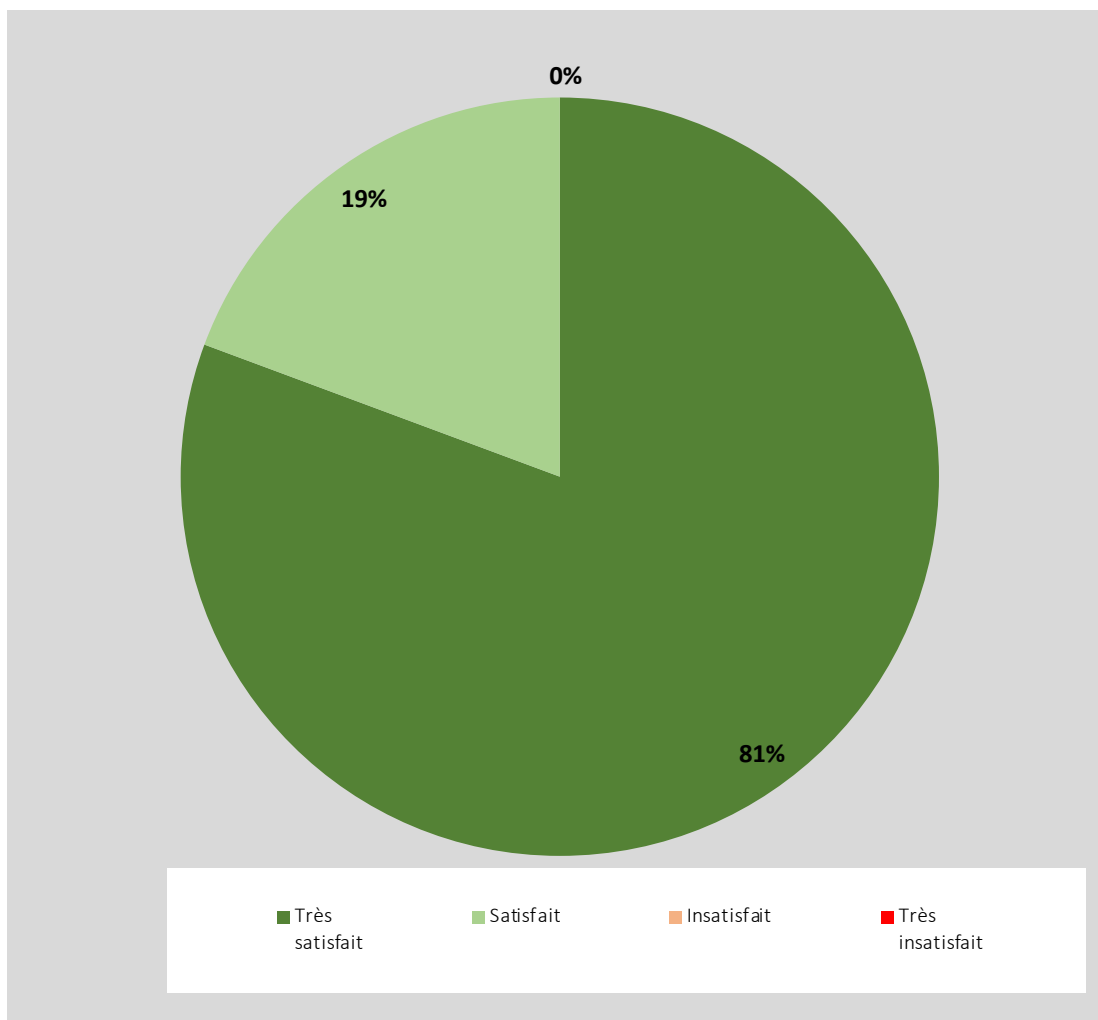

# INTER TAUX DE SATISFACTION GLOBAL

## FORMATIONS ESPACES VERTS ET PAYSAGE 2024

(Résultats basés sur 362 questionnaires complétés par les apprenants)

Très satisfait	Satisfait	Insatisfait	Très insatisfait
292	70	0	0
80,66%	19,34%	0,00%	0,00%

## TAUX DE SATISFACTION GLOBAL