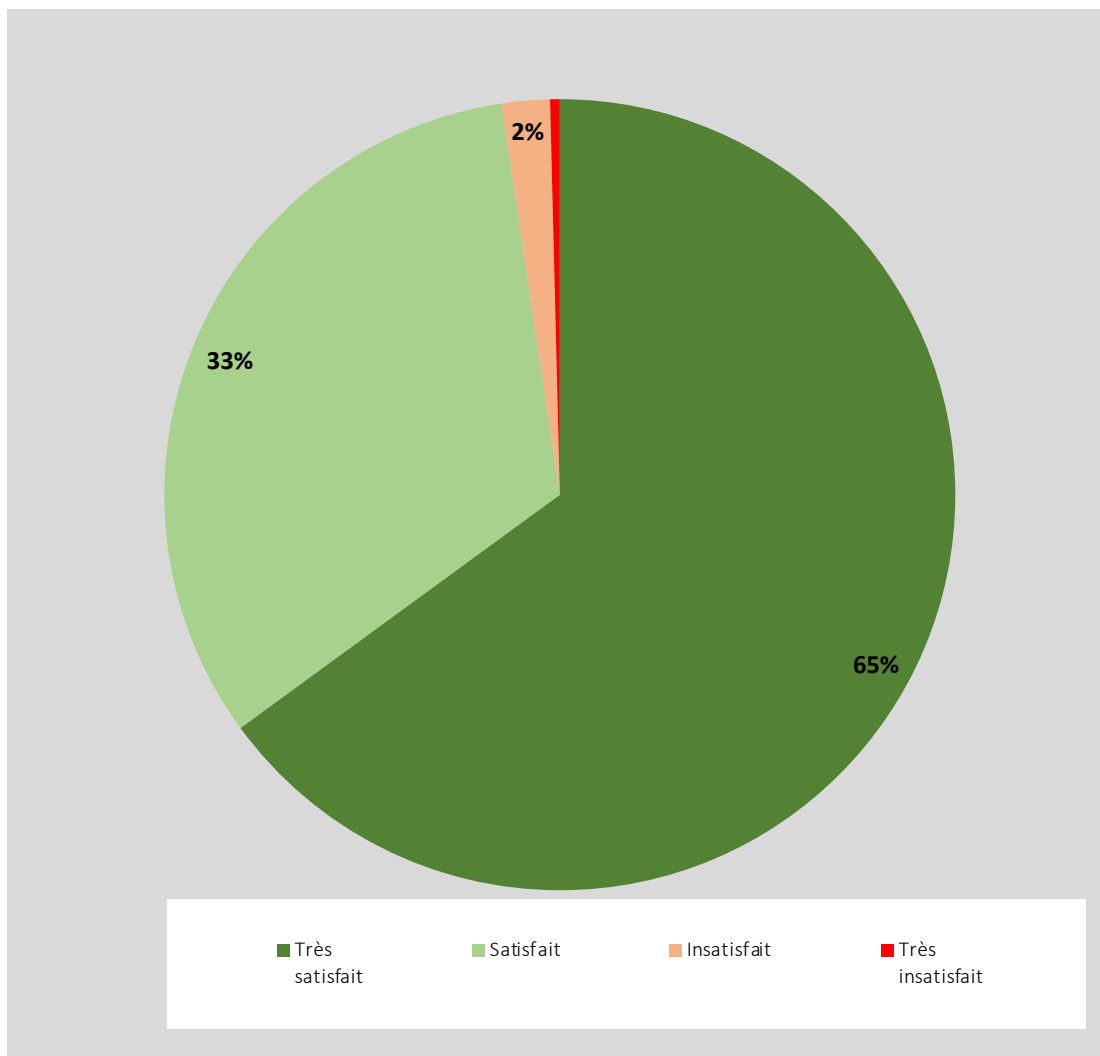

INTRA

TAUX DE SATISFACTION GLOBAL

FORMATIONS ESPACES VERTS ET PAYSAGE 2024

(Résultats basés sur 254 questionnaires complétés par les apprenants)

Très satisfait	Satisfait	Insatisfait	Très insatisfait
165	83	5	1
64,96%	32,68%	1,97%	0,39%