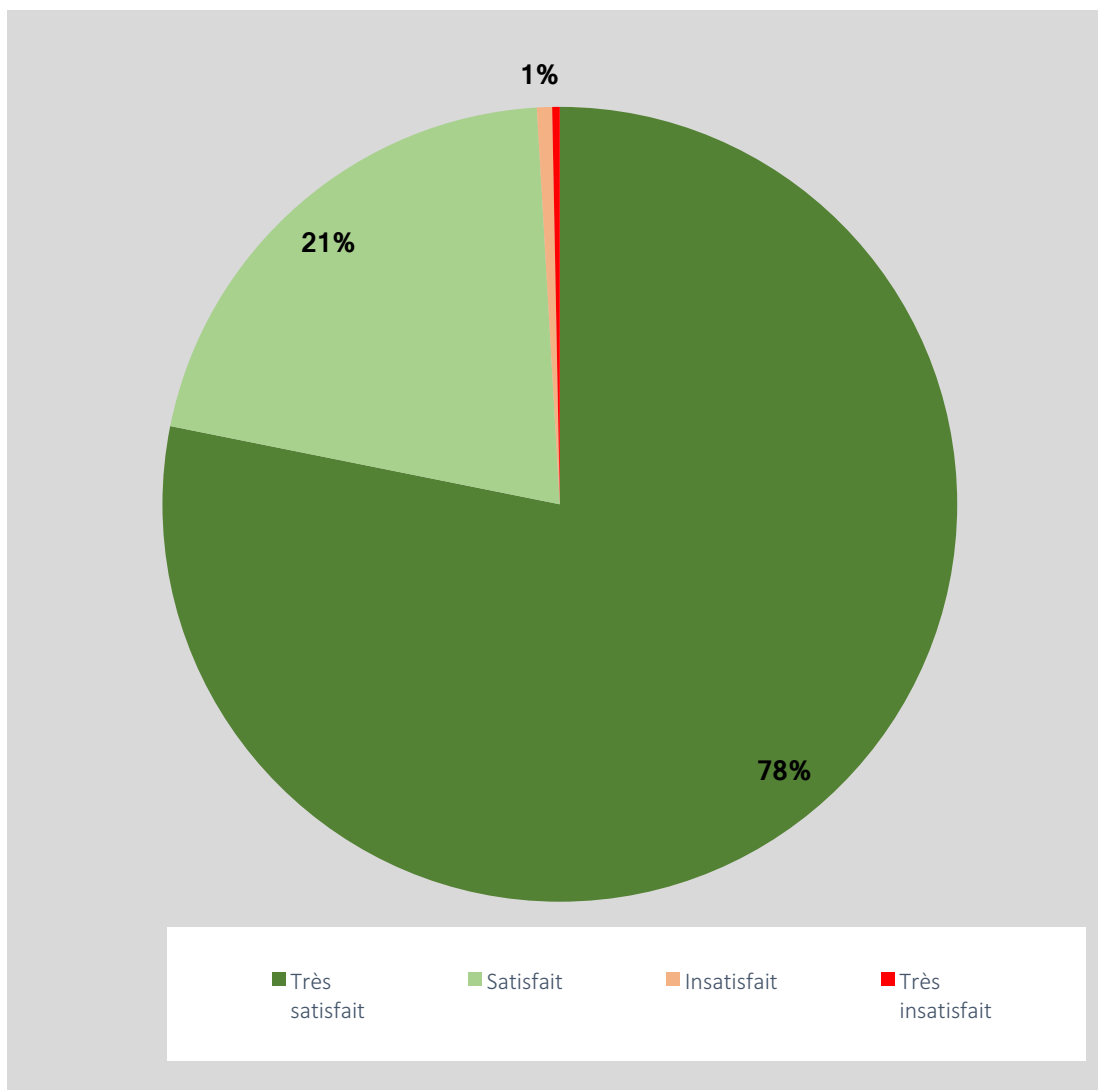

INTER

TAUX DE SATISFACTION GLOBAL

FORMATIONS ESPACES VERTS ET PAYSAGE 2023

(Résultats basés sur 325 questionnaires complétés par les apprenants)

Très satisfait	Satisfait	Insatisfait	Très insatisfait
254	68	2	1
78,15%	20,92%	0,62%	0,31%

INTRA

TAUX DE SATISFACTION GLOBAL

FORMATIONS ESPACES VERTS ET PAYSAGE 2023

(Résultats basés sur 206 questionnaires complétés par les apprenants)

Très satisfait	Satisfait	Insatisfait	Très insatisfait
142	64	0	0
68,93%	31,07%	0,00%	0,00%