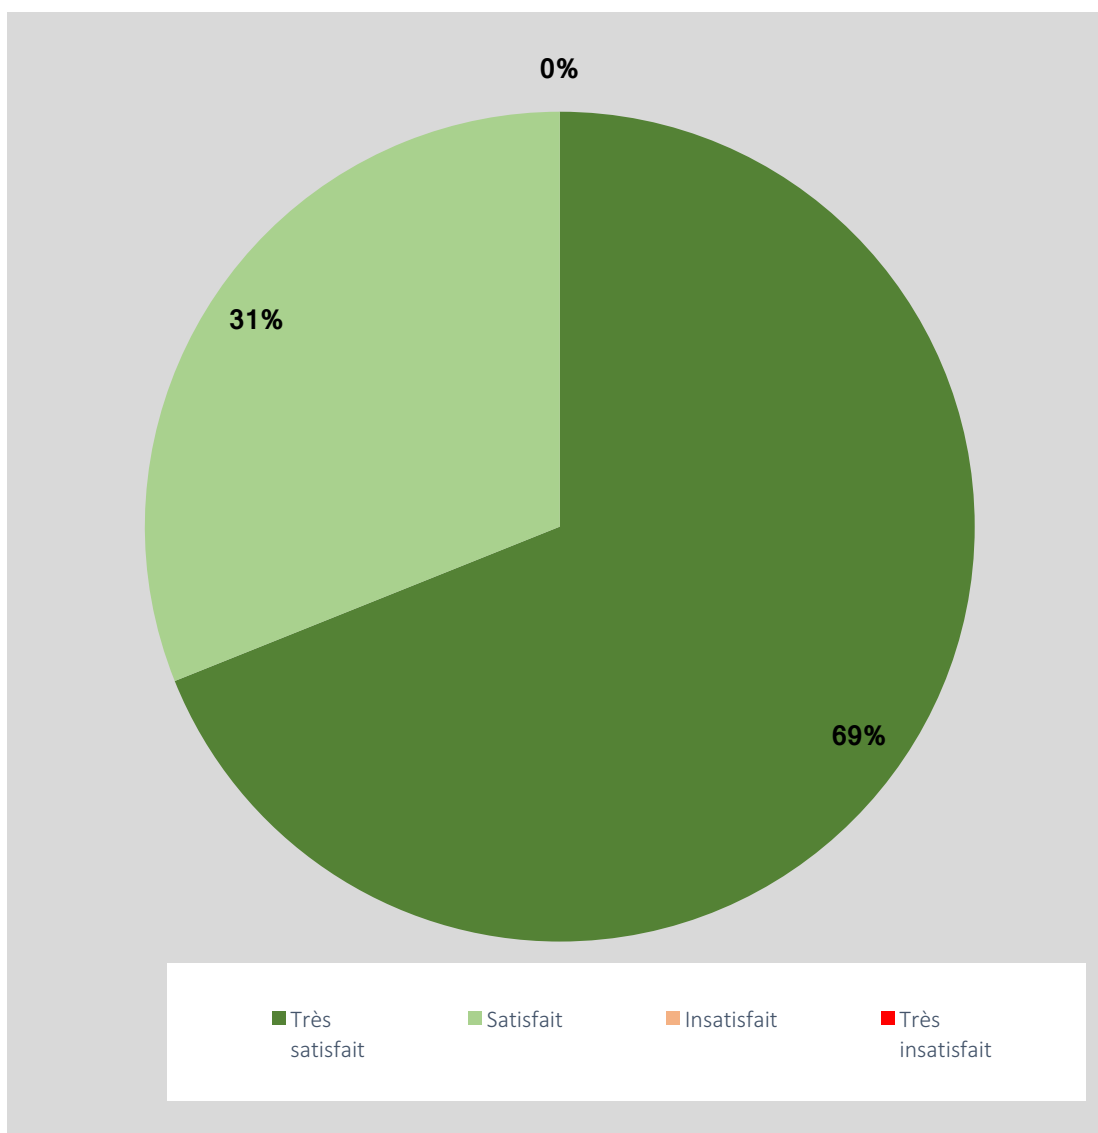

INTER

TAUX DE SATISFACTION GLOBAL

FORMATIONS ESPACES VERTS ET PAYSAGE 2023

(Résultats basés sur 325 questionnaires complétés par les apprenants)

Très satisfait	Satisfait	Insatisfait	Très insatisfait
254	68	2	1
78,15%	20,92%	0,62%	0,31%

INTRA

TAUX DE SATISFACTION GLOBAL

FORMATIONS ESPACES VERTS ET PAYSAGE 2023

(Résultats basés sur 206 questionnaires complétés par les apprenants)

Très satisfait	Satisfait	Insatisfait	Très insatisfait
142	64	0	0
68,93%	31,07%	0,00%	0,00%